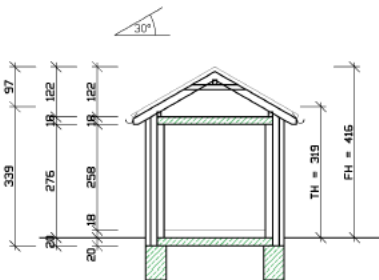

**Schicht Neubauprojekte**

*Nord-Westansicht*

*Süd-Westansicht*

**Schicht Neubauprojekte**

*Süd-Ostansicht*

*Nord-Ostansicht*

# Schicht Neubauprojekte

Wehnfläche Dachgeschoss  
7,20 m<sup>2</sup>

**Schicht Neubauprojekte**

*Schnitt A-A*

*Schnitt B-B*

*Schnitt C-C*

*Schnitt D-D*