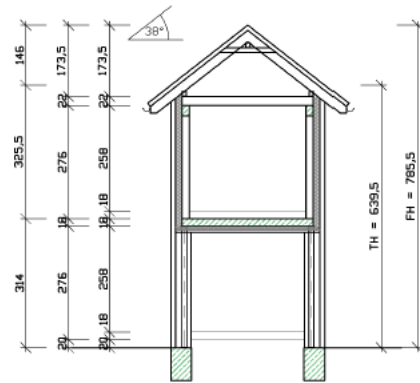

# Schicht Neubauprojekte

Wehnfläche Dachgeschoss  
7,20 m<sup>2</sup>

**Schicht Neubauprojekte**

*Schnitt A-A*

*Schnitt B-B*

*Schnitt C-C*

*Schnitt D-D*