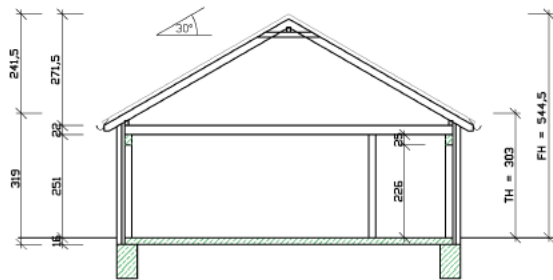

# Schicht Neubauprojekte

Wehnfläche Dachgeschoss  
7,20 m<sup>2</sup>

**Schicht Neubauprojekte**

*Schnitt A-A*

*Schnitt B-B*

*Schnitt C-C*

*Schnitt D-D*