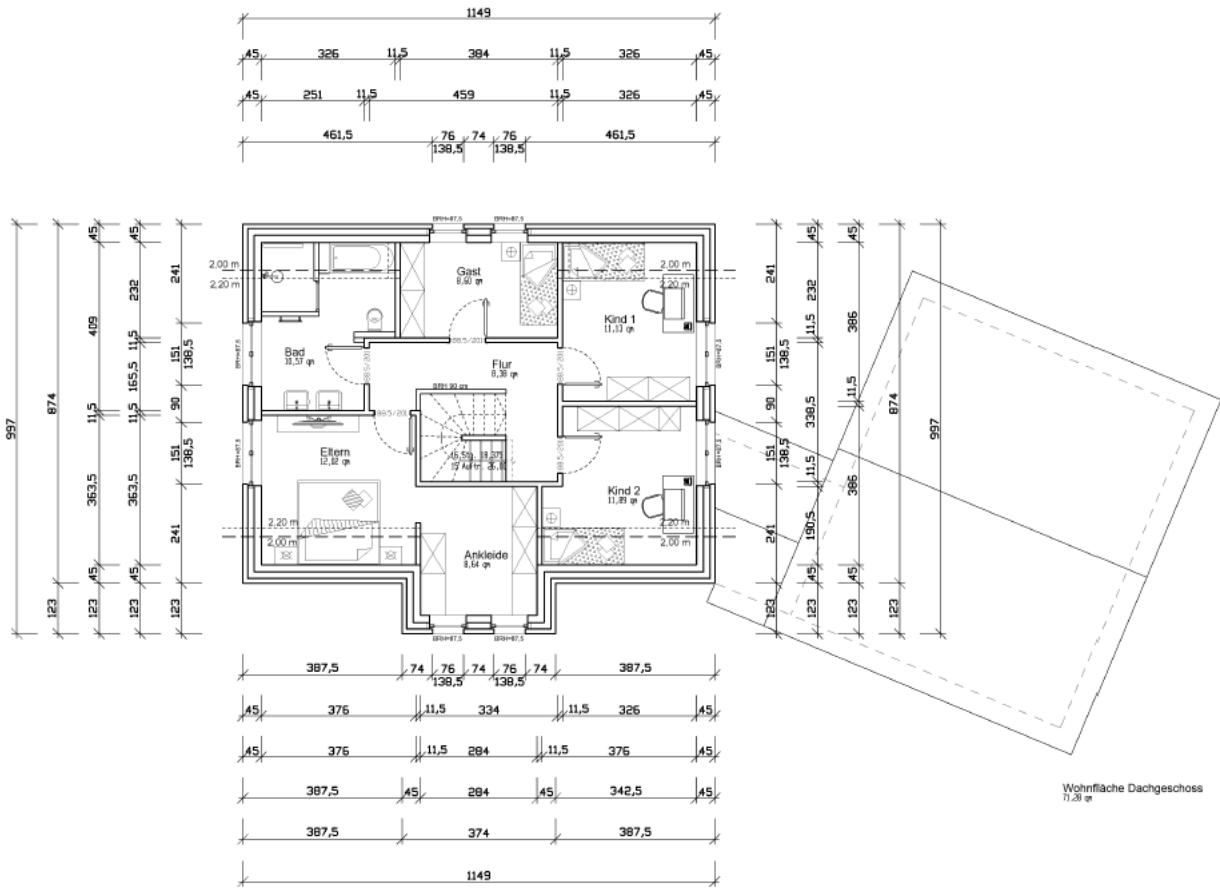

**Schicht Neubauprojekte**

*Nord-Westansicht*

*Süd-Westansicht*

**Schicht Neubauprojekte**

*Süd-Ostansicht*

*Nord-Ostansicht*

# Schicht Neubauprojekte

Wehnfläche Dachgeschoss  
7,20 m<sup>2</sup>

**Schicht Neubauprojekte**

*Schnitt A-A*

*Schnitt B-B*

*Schnitt C-C*

*Schnitt D-D*