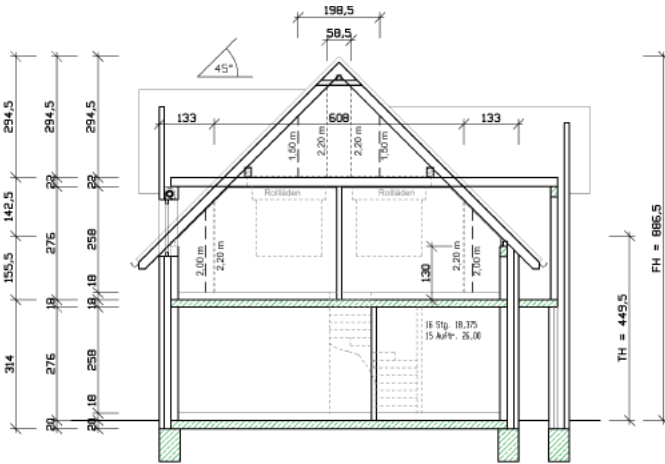

**Schicht Neubauprojekte**

*Nord-Westansicht*

*Süd-Westansicht*

**Schicht Neubauprojekte**

*Süd-Ostansicht*

*Nord-Ostansicht*

# Schicht Neubauprojekte

Wehnfläche Dachgeschoss  
7,20 m<sup>2</sup>

**Schicht Neubauprojekte**

*Schnitt A-A*

*Schnitt B-B*

*Schnitt C-C*

*Schnitt D-D*