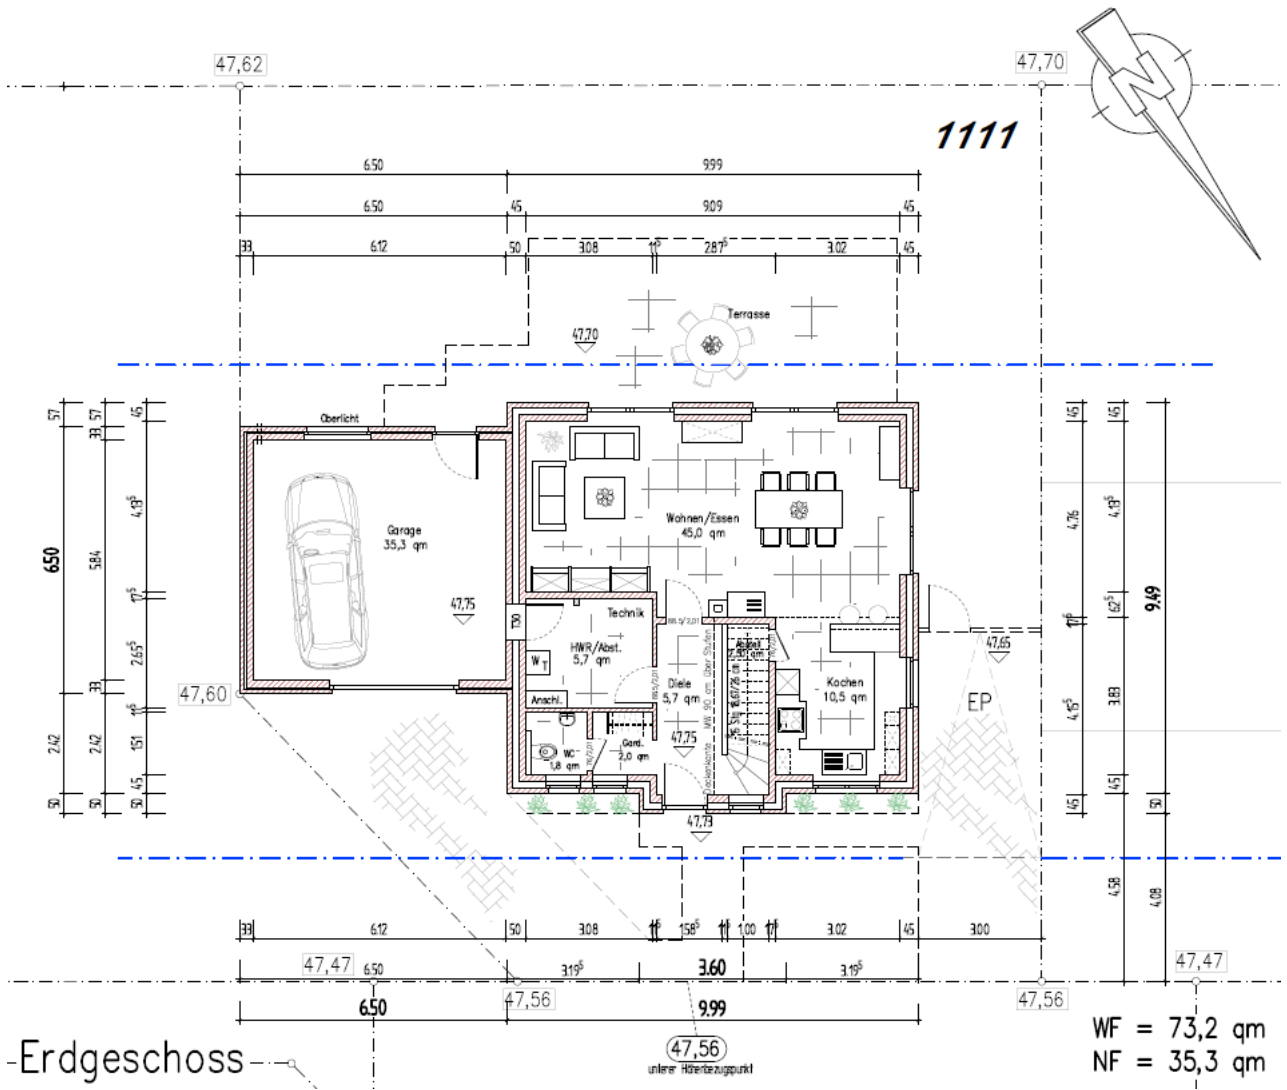

Schicht Neubauprojekte

Vorderansicht

Seitenansicht

Schicht Neubauprojekte

Seitenansicht

Rückansicht

Schicht Neubauprojekte

Schicht Neubauprojekte

Dachgeschoss

WF = 59,7 qm
ges. = 132,9 qm

Schicht Neubauprojekte