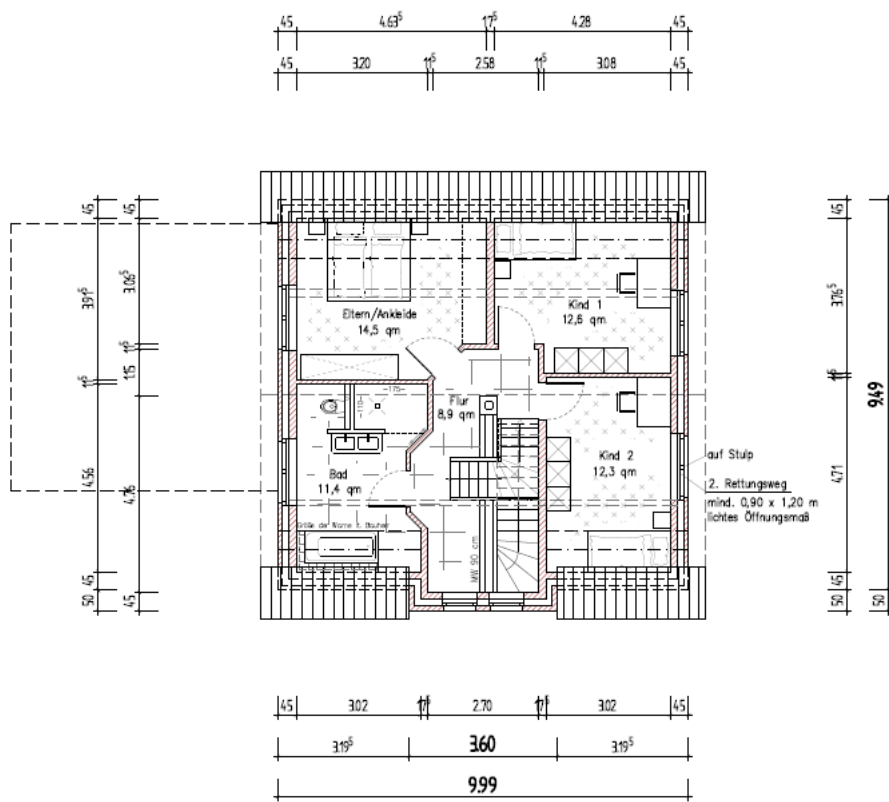

Schicht Neubauprojekte

Vorderansicht

Seitenansicht

Schicht Neubauprojekte

Seitenansicht

Rückansicht

Schicht Neubauprojekte

Schicht Neubauprojekte

Dachgeschoss

WF = 59,7 qm
ges. = 132,9 qm

Schicht Neubauprojekte