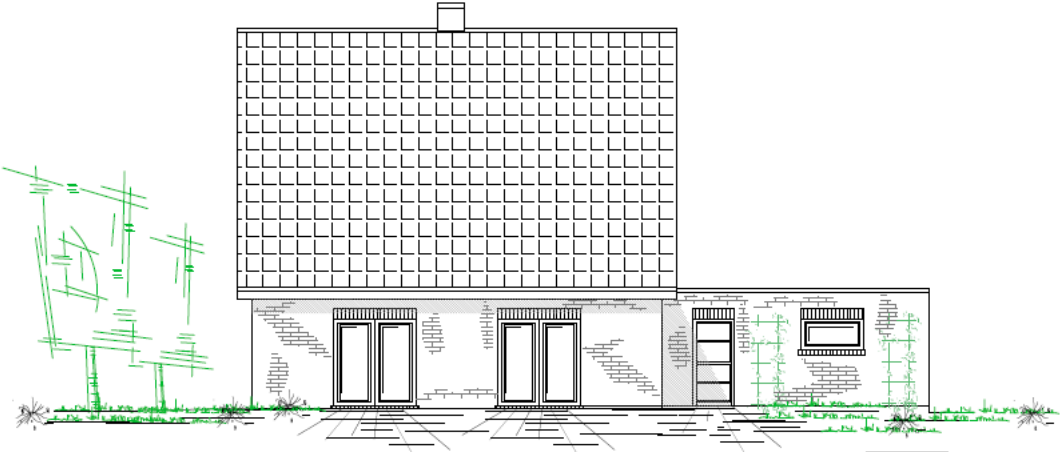

Schicht Neubauprojekte

Vorderansicht

Seitenansicht

Schicht Neubauprojekte

Seitenansicht

Rückansicht

Schicht Neubauprojekte

Schicht Neubauprojekte

Dachgeschoss

WF = 59,7 qm
ges. = 132,9 qm

Schicht Neubauprojekte