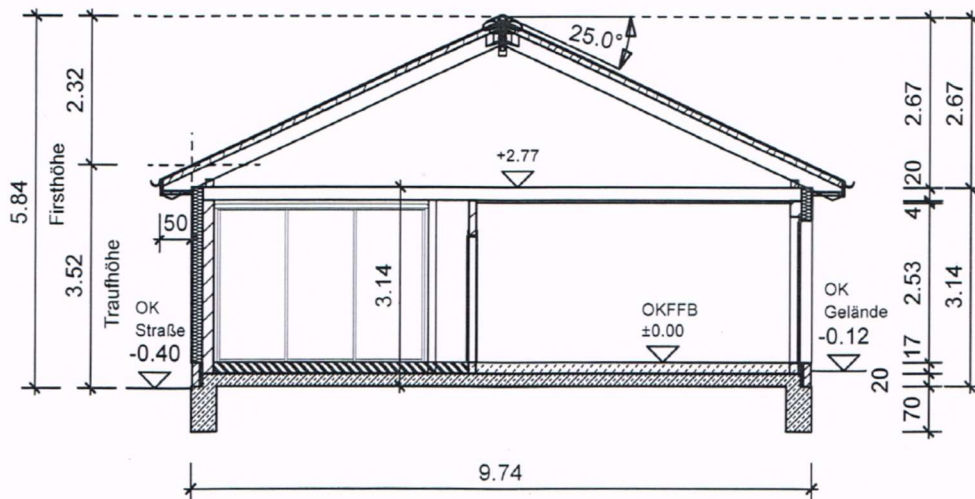

Aktionshaus B93: schlüsselfertiger Erstellungspreis nach unserer Baubeschreibung.

Ein Bungalow seniorengerecht oder für die kleine Familie , mit einem Kind.

B 93

Ansicht:

Auszug, aus unserer Baubeschreibung B93

Ein Bungalow in massiver Bauweise.

"Stein auf Stein" und schlüsselfertig, zum garantierten Festpreis.

Dieses Massivhaus-Angebot beinhaltet kein Grundstück, gebaut wird auf Ihrem Grundstück.

Objektbeschreibung:

Hier ein kleiner Auszug, aus unserer Bau- und Leistungsbeschreibung.

Bungalow nach Energiestandard gemäß neuen GEG (Gebäudeenergiegesetz) in massiver Bauweise.

Außen:

- Wärmeverbundsystem (WDVS) mit 14 cm Dämmung, Armierung und Außenputz
- Dachfläche Betonpfannen od. engobierte Tondachziegel
- Dachüberstände, Holz, Fichte-Tanne, Farbe weiß ,vorimprägniert
- Fenster:3 fach- Verglasung,
- Profil Rehau